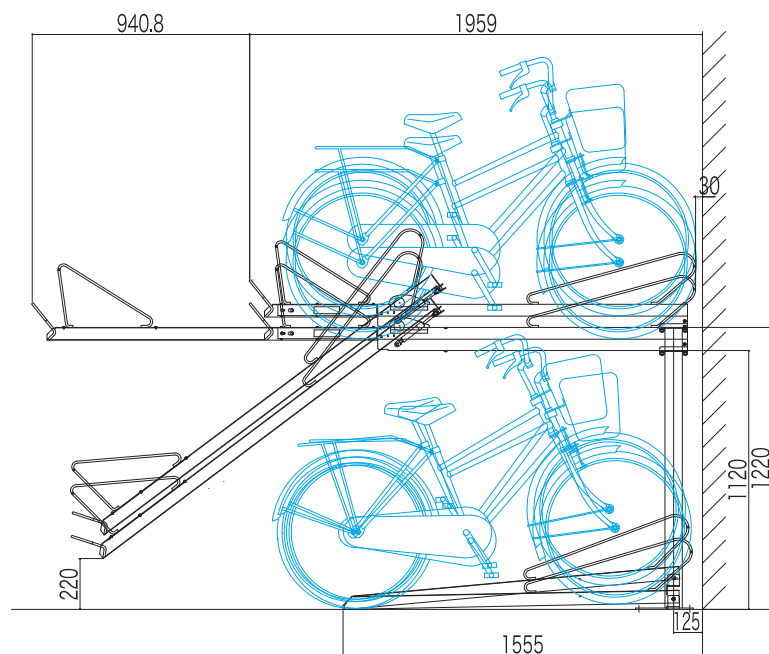

MK-2S型

所要天井高さ	
標準(下段固定式)	2450mm以上

二段式ラック(MK-2S型) ガスシリンダー方式 仕様	
配置角度	90° 配置(標準)
配列ピッチ	450mm(標準)
対象自転車	上段: 自転車 22~27インチ
	下段: 自転車 20~27インチ
塗 装 色	シルバー: 溶融亜鉛メッキ ライトホワイト: 粉体塗装
打込アンカー	上段 M12-70
ハンドル幅	600mm以下
タイヤ幅	上段55mm・下段55mm
収容重量	上段25kg以下・下段35kg以下