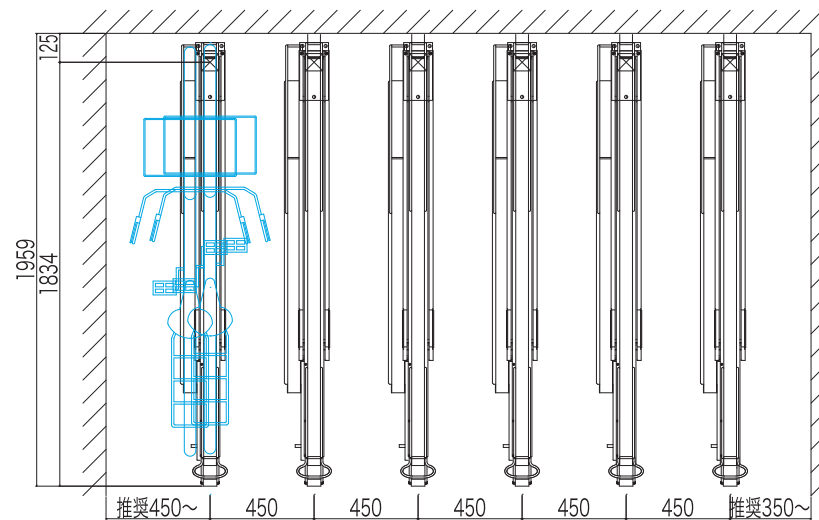

MK-2S型

所要天井高さ	
標準(下段固定式)	2450mm以上

二段式ラック(MK-2S型) ガスシリンダー方式 仕様	
配置角度	90° 配置(標準)
配列ピッチ	450mm(標準)
対象自転車	上段: 自転車 22~27インチ
	下段: 自転車 20~27インチ
塗 装 色	シルバー: 溶融亜鉛メッキ ライトホワイト: 粉体塗装
打込アンカー	上段 M12-70
ハンドル幅	600mm以下
タイヤ幅	上段55mm・下段55mm
収容重量	上段25kg以下・下段35kg以下