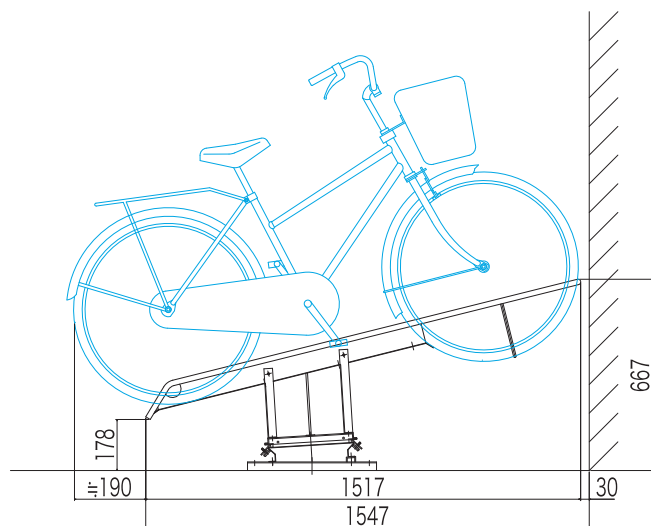

# MK-5-1型 (高低タイプ)

所要天井高さ  
1600mm以上

※ラックの配置設定等は  
お気軽にお問い合わせ下さい

平置式スライドラック (MK-5-1型 高低タイプ) 仕様	
配置角度	90° 配置
配列ピッチ	200mm以上
対象自転車	自転車 20~27インチ
所要天井高さ	1600mm以上
材質表面処理	高耐食溶融亜鉛めっき鋼板
打込アンカー	M10-60
タイヤ幅	55mm以下
収容重量	35kg以下

(注)行政指導により通路幅については自転車の後輪からの距離で1500mm以上を確保下さい