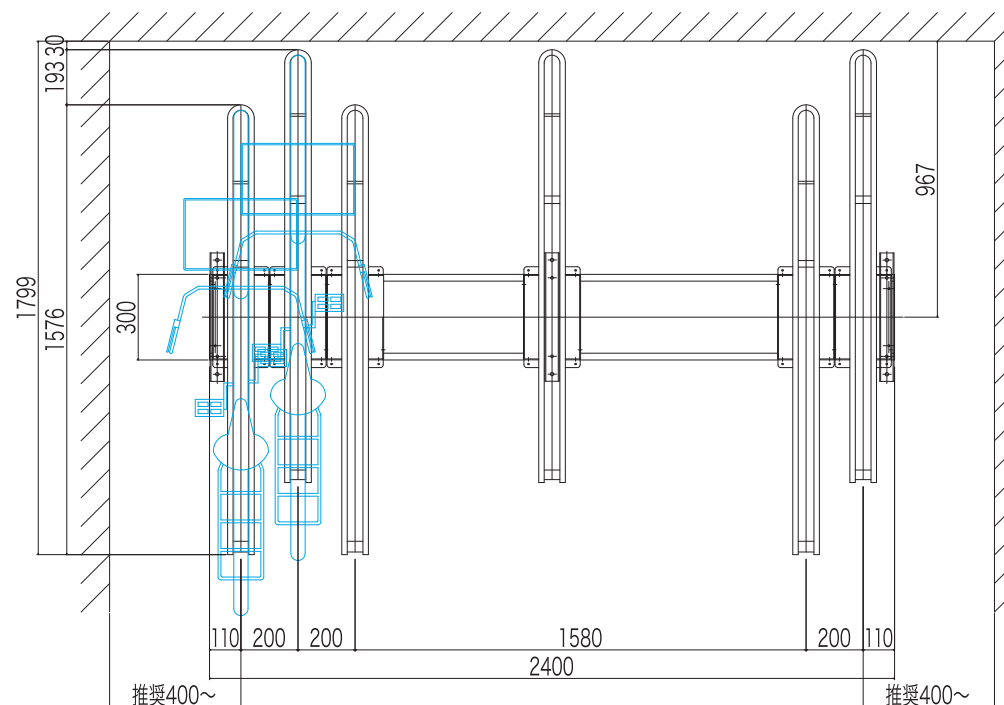

# MK-5-1型 (高低タイプ)

所要天井高さ  
1600mm以上

※ラックの配置設定等は  
お気軽にお問い合わせ下さい

平置式スライドラック (MK-5-1型 高低タイプ) 仕様	
配置角度	90° 配置
配列ピッチ	200mm以上
対象自転車	自転車 20~27インチ
所要天井高さ	1600mm以上
材質表面処理	高耐食溶融亜鉛めっき鋼板
打込アンカー	M10-60
タイヤ幅	55mm以下
収容重量	35kg以下

(注)行政指導により通路幅については自転車の後輪からの距離で1500mm以上を確保下さい