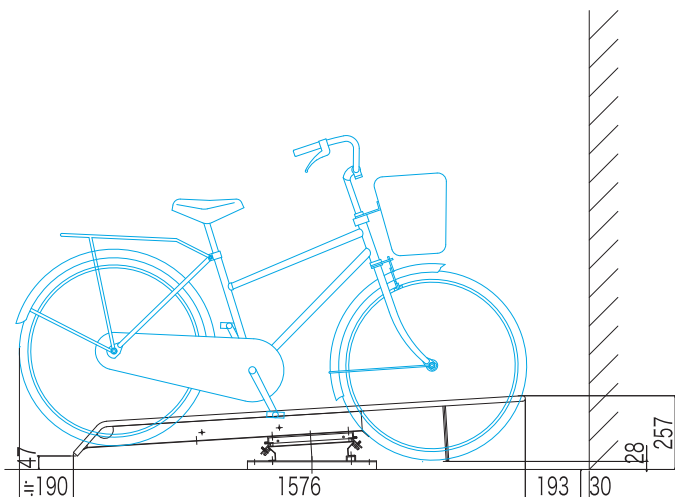

# MK-5-1型 (高低タイプ)

所要天井高さ  
1600mm以上

※ラックの配置設定等は  
お気軽にお問い合わせ下さい

平置式スライドラック (MK-5-1型 高低タイプ) 仕様	
配置角度	90° 配置
配列ピッチ	200mm以上
対象自転車	自転車 20~27インチ
所要天井高さ	1600mm以上
材質表面処理	高耐食溶融亜鉛めっき鋼板
打込アンカー	M10-60
タイヤ幅	55mm以下
収容重量	35kg以下

(注)行政指導により通路幅については自転車の後輪からの距離で1500mm以上を確保下さい