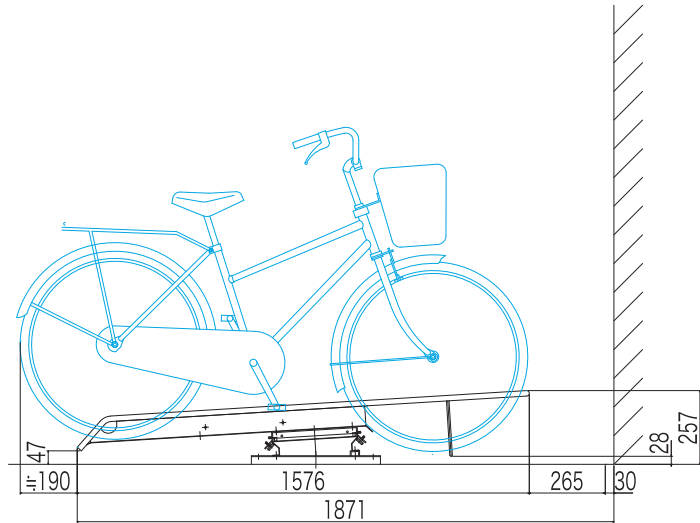

# MK-5-1型

所要天井高さ

1600mm以上

※ラックの配置設定等は  
お気軽にお問い合わせ下さい

平置式スライドラック (MK-5-1型) 仕様	
配置角度	90° 配置 (標準)
配列ピッチ	200mm (標準)
対象自転車	自転車 20~27インチ
所要天井高さ	1600mm以上
材質表面処理	高耐食溶融亜鉛めっき鋼板
打込アンカー	M10-60
タイヤ幅	55mm以下
収容重量	35kg以下

(注)行政指導により通路幅については自転車の後輪からの距離で1500mm以上を確保下さい