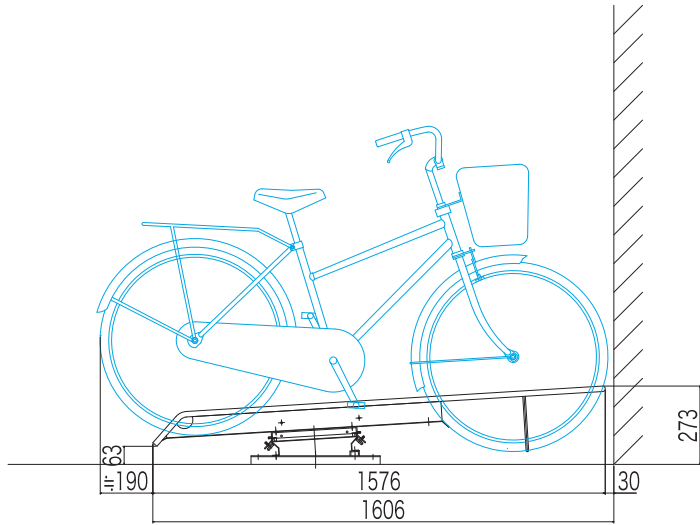

# MK-5-1型

所要天井高さ

1600mm以上

※ラックの配置設定等は  
お気軽にお問い合わせ下さい

平置式スライドラック (MK-5-1型) 仕様	
配置角度	90° 配置 (標準)
配列ピッチ	200mm (標準)
対象自転車	自転車 20~27インチ
所要天井高さ	1600mm以上
材質表面処理	高耐食溶融亜鉛めっき鋼板
打込アンカー	M10-60
タイヤ幅	55mm以下
収容重量	35kg以下

(注)行政指導により通路幅については自転車の後輪からの距離で1500mm以上を確保下さい