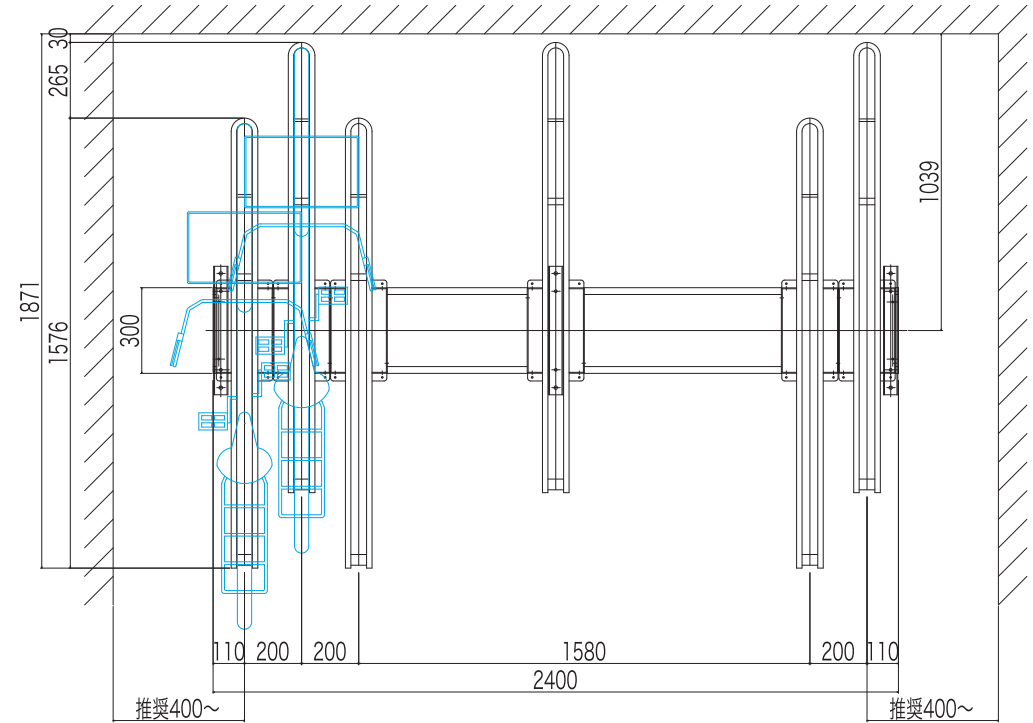

# MK-5-1型

所要天井高さ

1600mm以上

※ラックの配置設定等は  
お気軽にお問い合わせ下さい

平置式スライドラック (MK-5-1型) 仕様	
配置角度	90° 配置 (標準)
配列ピッチ	200mm (標準)
対象自転車	自転車 20~27インチ
所要天井高さ	1600mm以上
材質表面処理	高耐食溶融亜鉛めっき鋼板
打込アンカー	M10-60
タイヤ幅	55mm以下
収容重量	35kg以下

(注)行政指導により通路幅については自転車の後輪からの距離で1500mm以上を確保下さい