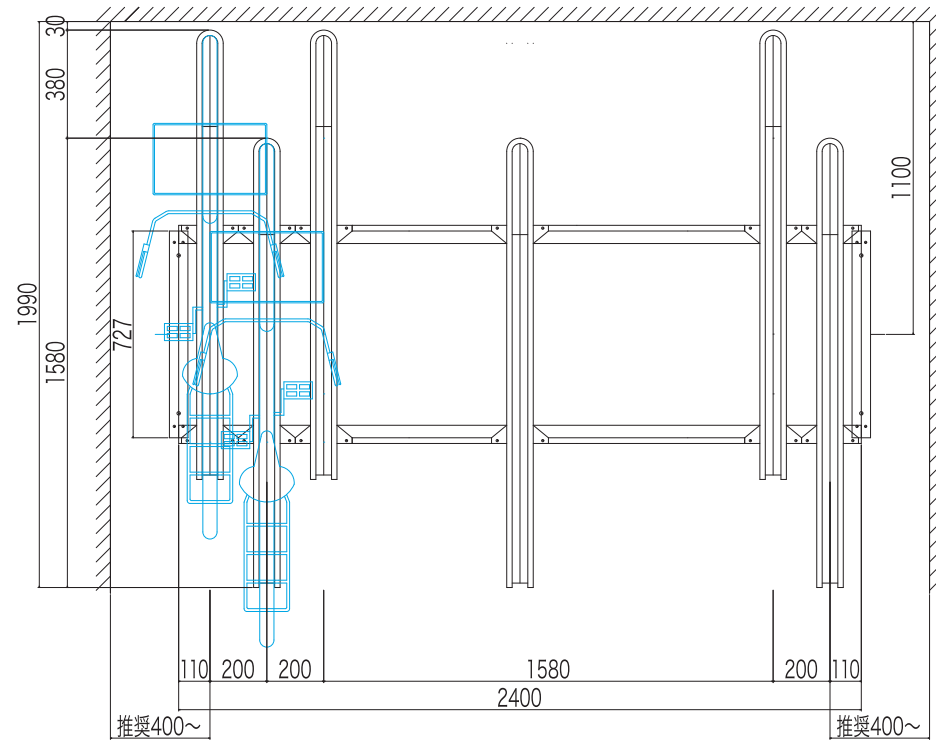

MK-5-2型

所要天井高さ
1600mm以上

※ラックの配置設定等は
お気軽にお問い合わせ下さい

平置式スライドラック (MK-5-2型) 仕様	
配置角度	90° 配置 (標準)
配列ピッチ	200mm以上
対象自転車	自転車 20~27インチ
所要天井高さ	1600mm以上
材質表面処理	高耐食溶融亜鉛めっき鋼板
打込アンカー	M10-60
タイヤ幅	55mm以下
収容重量	40kg以下

(注)行政指導により通路幅については自転車の後輪からの距離で1500mm以上を確保下さい