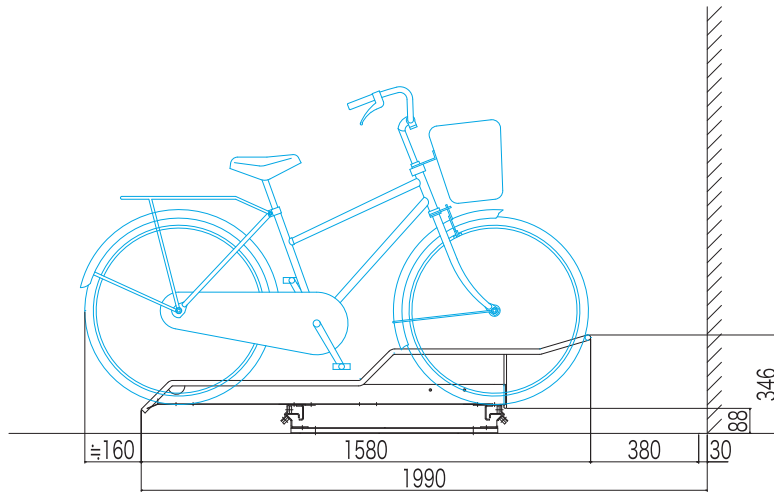

MK-5-2型

所要天井高さ
1600mm以上

※ラックの配置設定等は
お気軽にお問い合わせ下さい

平置式スライドラック (MK-5-2型) 仕様	
配置角度	90° 配置 (標準)
配列ピッチ	200mm以上
対象自転車	自転車 20~27インチ
所要天井高さ	1600mm以上
材質表面処理	高耐食溶融亜鉛めっき鋼板
打込アンカー	M10-60
タイヤ幅	55mm以下
収容重量	40kg以下

(注)行政指導により通路幅については自転車の後輪からの距離で1500mm以上を確保下さい