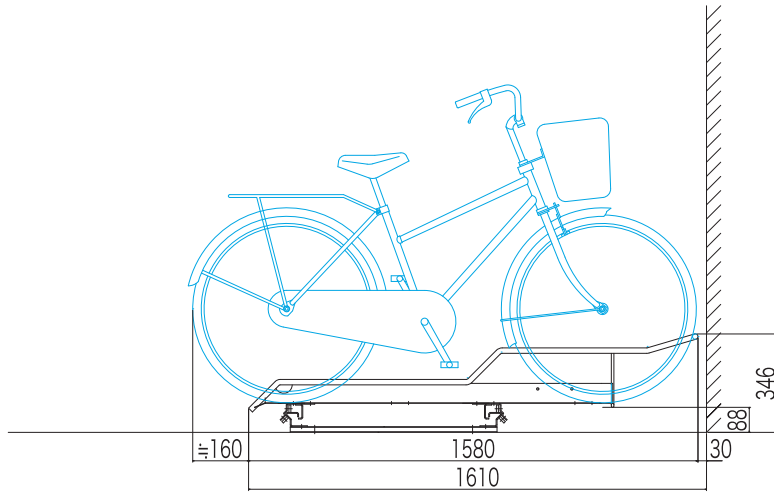

MK-5-2型

所要天井高さ
1600mm以上

※ラックの配置設定等は
お気軽にお問い合わせ下さい

平置式スライドラック (MK-5-2型) 仕様	
配置角度	90° 配置 (標準)
配列ピッチ	200mm以上
対象自転車	自転車 20~27インチ
所要天井高さ	1600mm以上
材質表面処理	高耐食溶融亜鉛めっき鋼板
打込アンカー	M10-60
タイヤ幅	55mm以下
収容重量	40kg以下

(注)行政指導により通路幅については自転車の後輪からの距離で1500mm以上を確保下さい