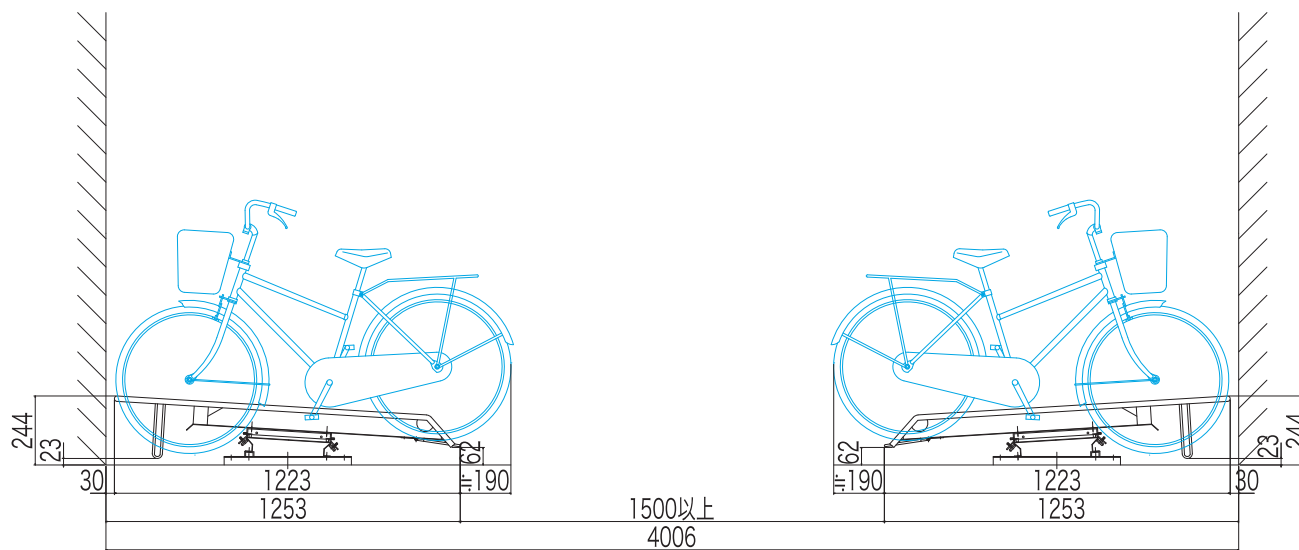

# MK-5-L30型

※ラックの配置設定等は  
お気軽にお問い合わせ下さい

所要天井高さ

1600mm以上

平置式スライドラック (MK-5-L30型) 仕様	
配置角度	30° 配置
配列ピッチ	300mm以上
対象自転車	自転車 22~27インチ
所要天井高さ	1600mm以上
材質表面処理	高耐食溶融亜鉛めっき鋼板
打込アンカー	M10-60
タイヤ幅	55mm以下
収容重量	30kg以下

(注)行政指導により通路幅については自転車の後輪からの距離で1500mm以上を確保下さい