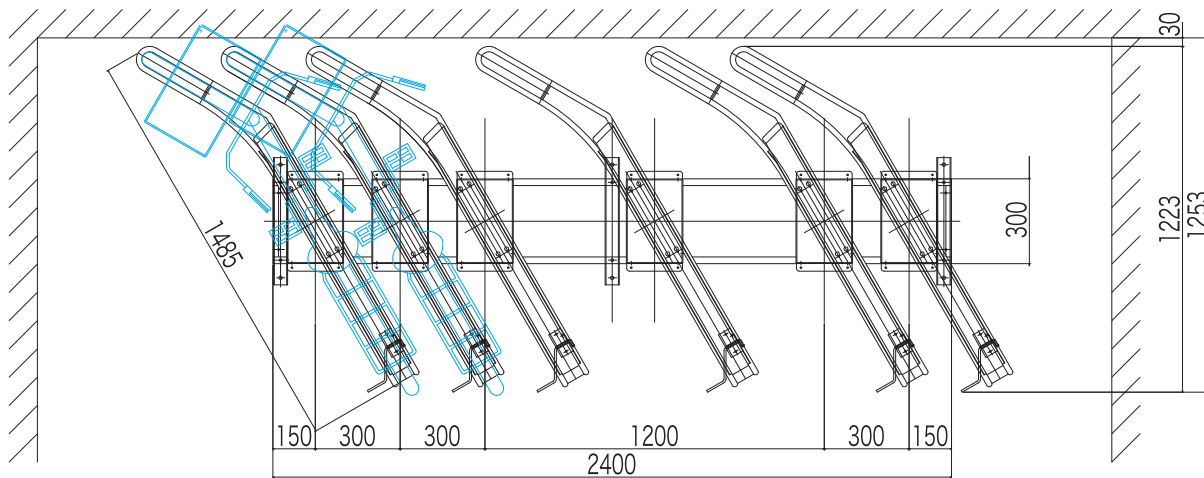

# MK-5-L30型

※ラックの配置設定等は  
お気軽にお問い合わせ下さい

所要天井高さ

1600mm以上

平置式スライドラック (MK-5-L30型) 仕様	
配置角度	30° 配置
配列ピッチ	300mm以上
対象自転車	自転車 22~27インチ
所要天井高さ	1600mm以上
材質表面処理	高耐食溶融亜鉛めっき鋼板
打込アンカー	M10-60
タイヤ幅	55mm以下
収容重量	30kg以下

(注)行政指導により通路幅については自転車の後輪からの距離で1500mm以上を確保下さい